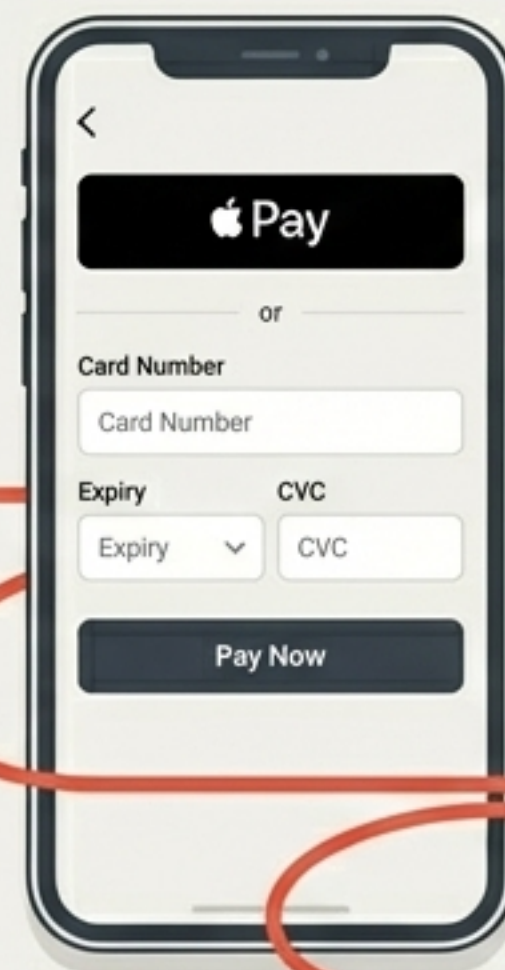

Fase 3:  
Notificación y Venta (20s)

Conexión WebSocket.  
La foto aparece en tiempo real en la galería.

# Una experiencia e-commerce premium en el bolsillo del cliente.

**Paso 1: Acceso Instantáneo**  
Escaneo de QR o enlace corto.  
No requiere descargar ninguna App.

**Paso 2: Selección y Carrito**  
Galería protegida en tiempo real.  
Selección de fotos intuitiva y rápida.