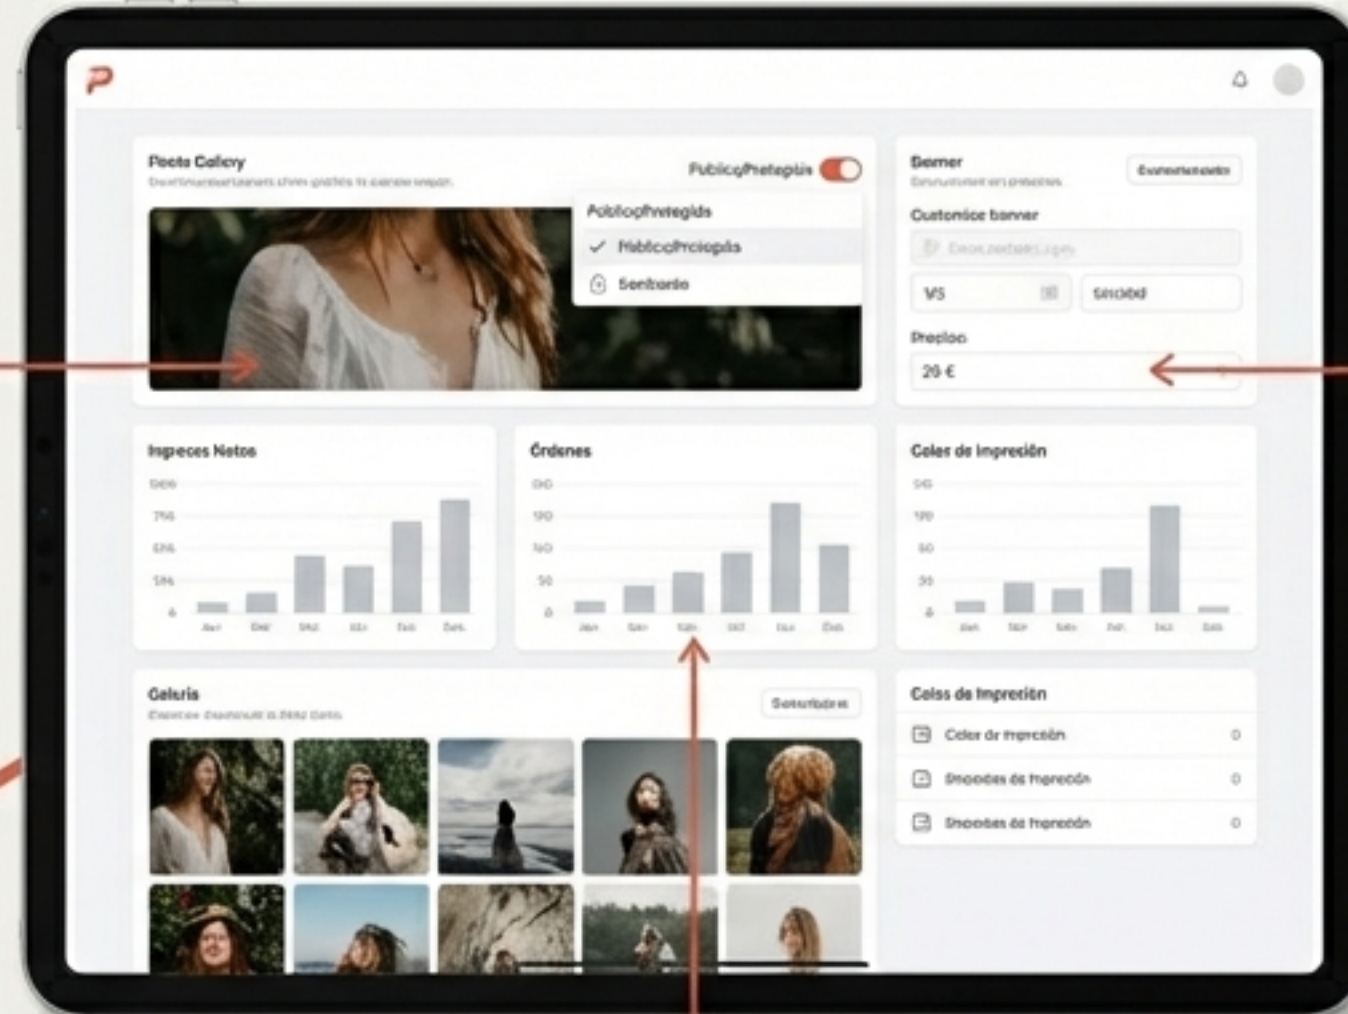

# El control total creativo y financiero en tus manos.

**Gestión y Visibilidad:**  
Personaliza banners por evento y decide si la galería es pública o protegida por contraseña.

**Control de Precios:**  
Tú defines el margen exacto. Asigna el precio individual para descargas digitales y copias físicas.

**Métricas en Tiempo Real:**  
Panel en vivo de ingresos netos, órdenes pagadas vía Stripe y estado de las colas de impresión conectadas.